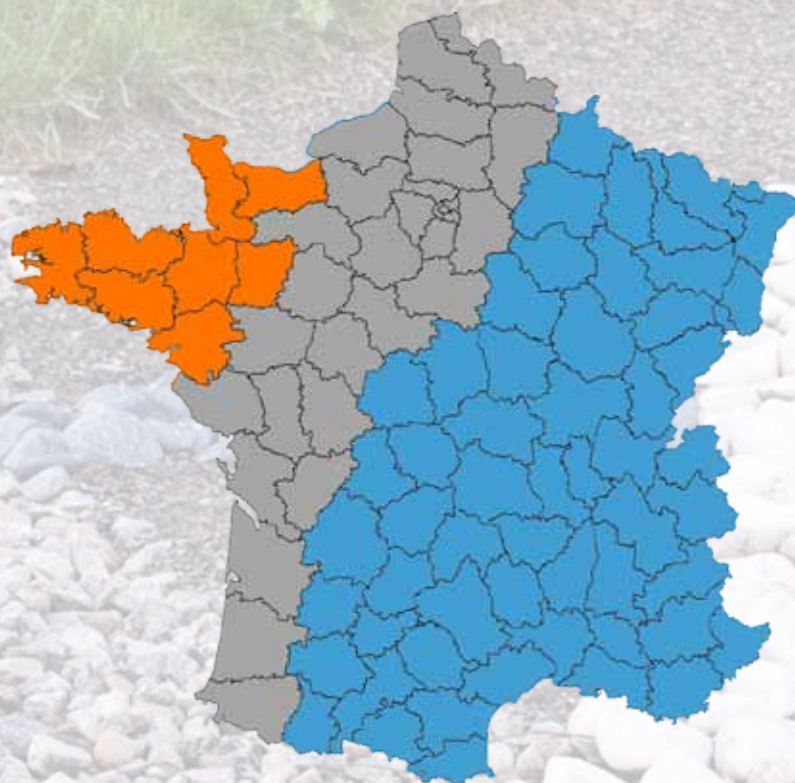

Contacts commerciaux

Isabelle Neveu

isabelle.neveu@imerys.com • + 33 (0)6 16 71 55 21

Talal Soweif

talal.soweif@external.imerys.com • + 33 (0)6 87 74 93 32

Eric Marie

eric.marie@imerys.com • + 33 (0)6 88 84 05 26

info@imerys.com
www.imerys-mineraux-decoratifs.com

IMERYS
Minéraux Décoratifs